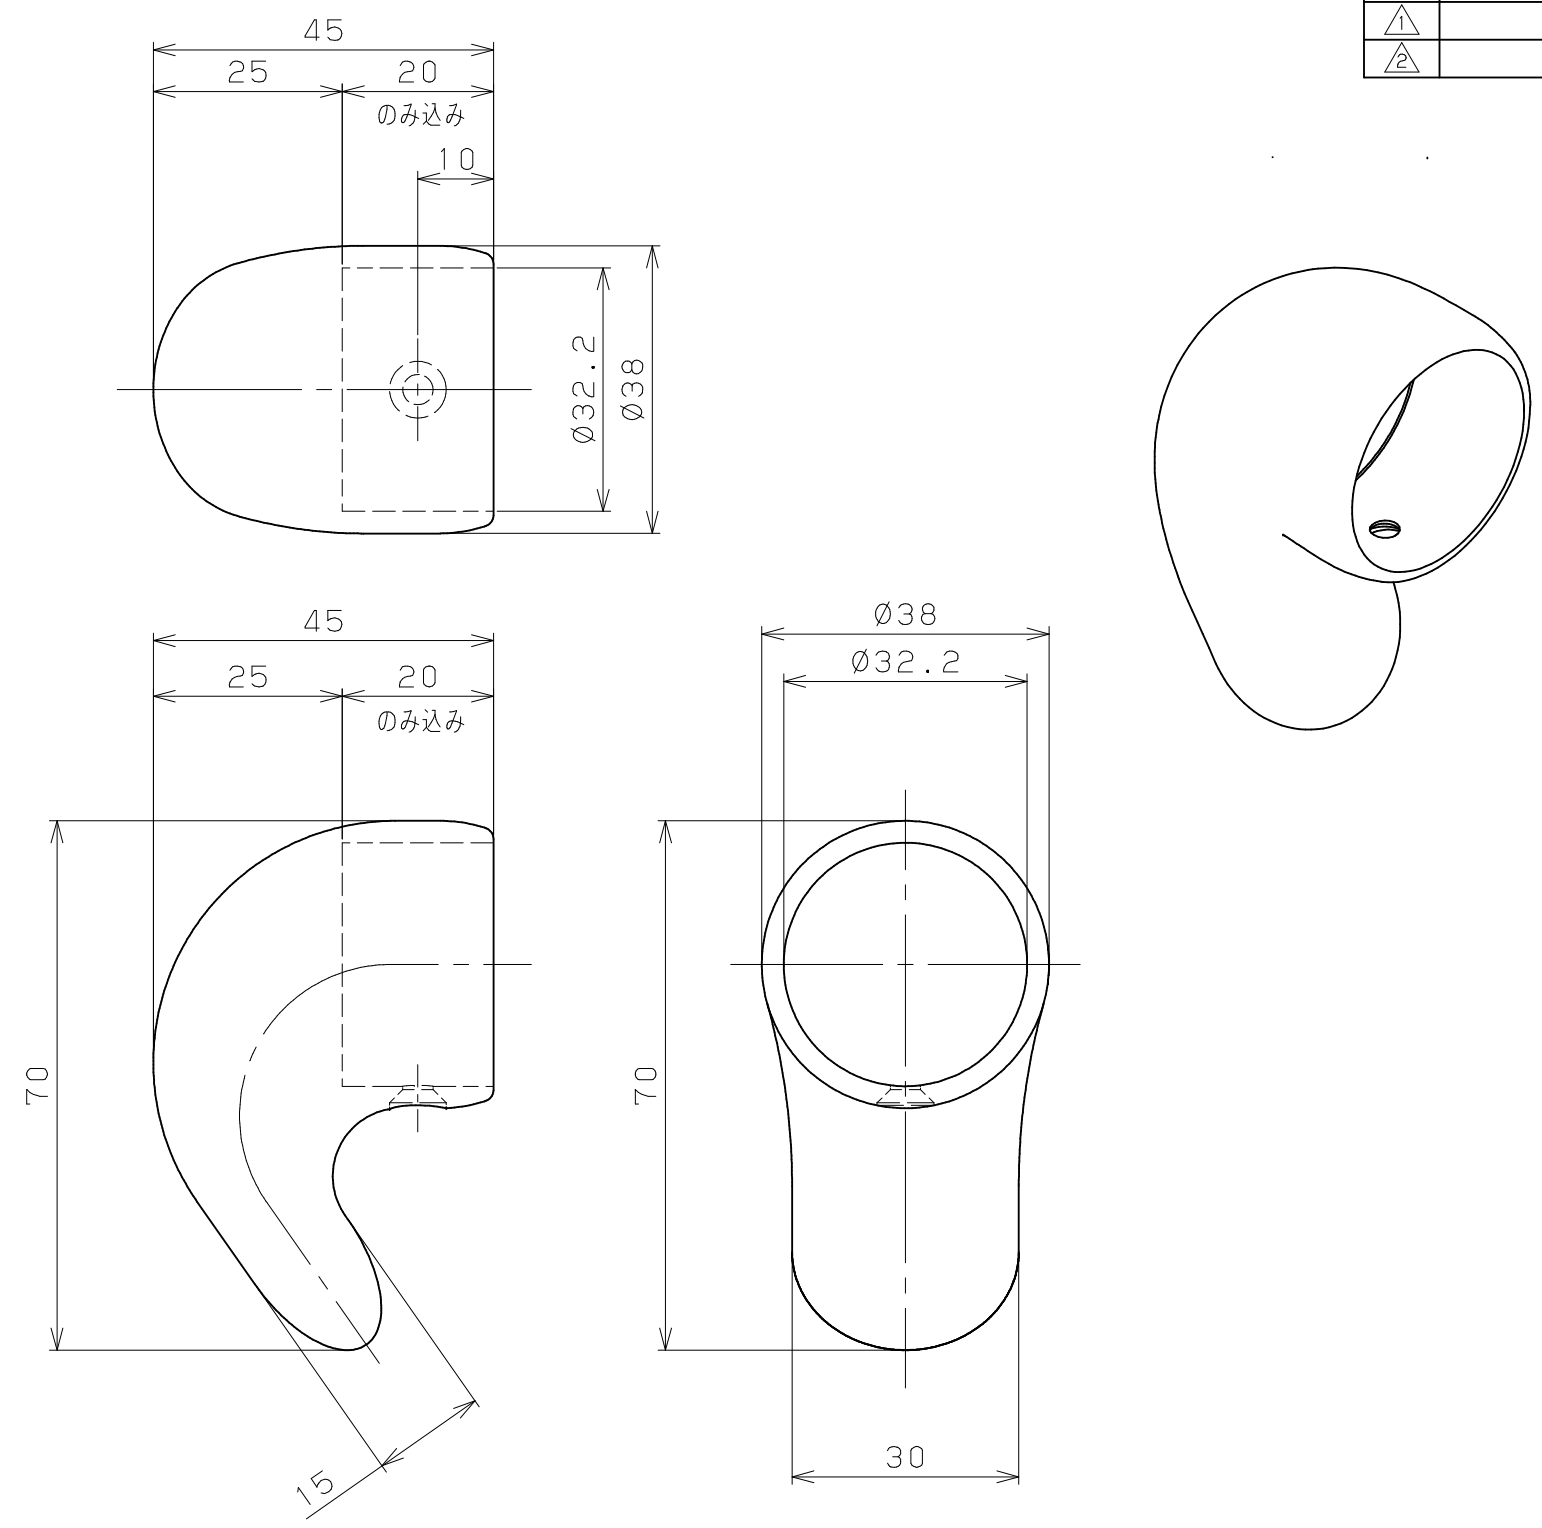

片番	訂正内容	日付	備考	押印	検印	承認
△						
△						

商品コード	品名	品番	表面仕上げ
0403045	32アクアレル Rエンドキャップ (ショット)	AQ-25SB	ショットプラスト仕上
0403065	32アクアレル Rエンドキャップ (鏡面)	AQ-25MI	鏡面仕上 (バフ研磨)

品番	名称	数量	材質	表面処理	備考	名称	BAUHAUS 32ステンアクアレル Rエンドキャップ	製 図 月 日	承 認	検 図	設 計	製 図
2	手すり取付け用ねじ	1	YUS550	生地脱脂	⊕皿ドリルねじ3.5×13	記 事						
1	Rエンドキャップ	1	SCS14	注参照								
								尺 度	1 / 1 /	マツメ株式会社 MAZROC CO., LTD.		